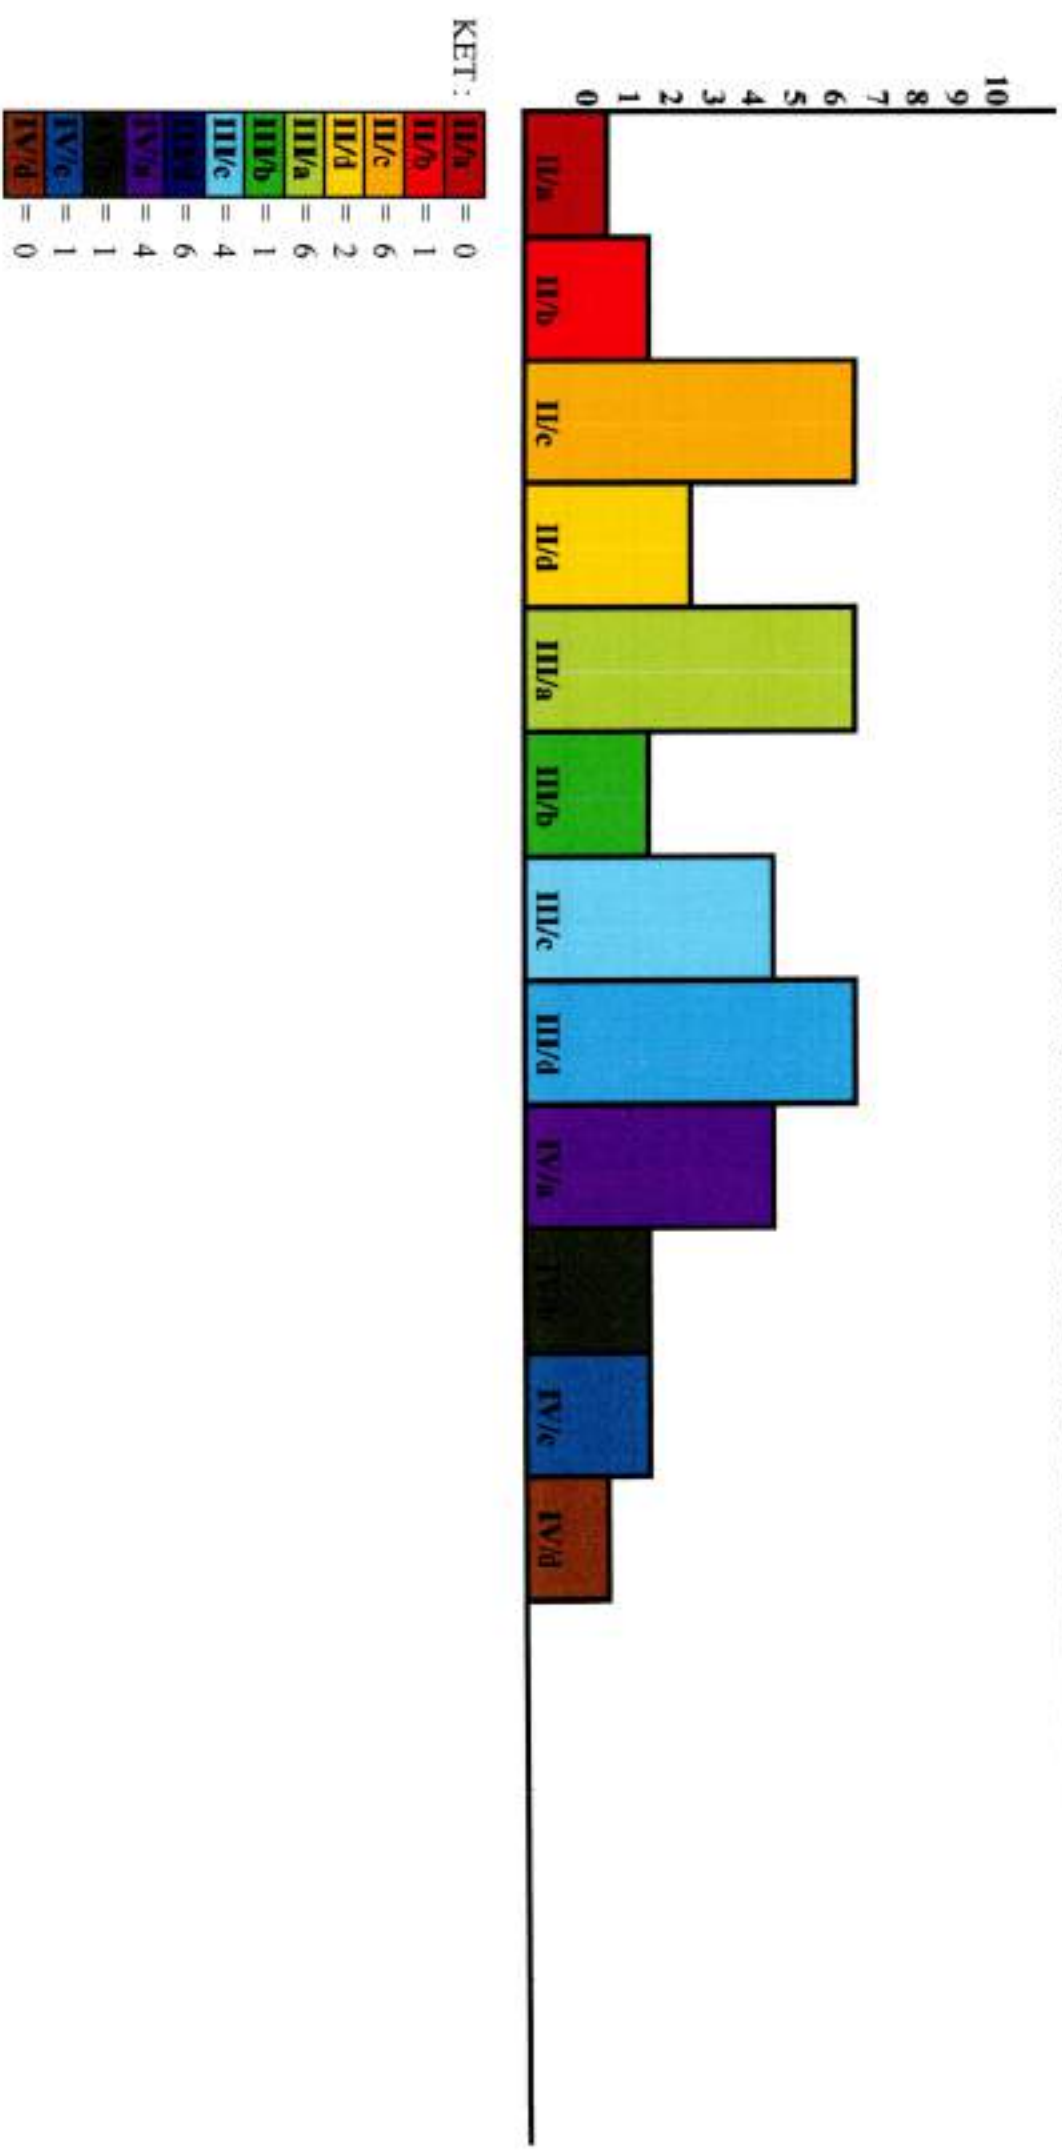

DATA STATISTIK KEADAAN PEGAWAI PNS DINAS PMD TAHUN 2019 BERDASARKAN JABATAN

KET :

- KEPALA DINAS = 1 ORANG
- SEKRETARIS = 1 ORANG
- KEPALA BIDANG = 3 ORANG
- KEPALA SEKSI = 8 ORANG
- KEPALA SUB BAGIAN = 2 ORANG
- STAF FUNGSIONAL = 18 ORANG

DATA STATISTIK KEADAAN PEGAWAI PNS DINAS PMD TAHUN 2019 BERDASARKAN GOLONGAN

**DATA STATISTIK KEADAAN PEGAWAI PNS DINAS PMD TAHUN 2021
BERDASARKAN JENIS KELAMIN**

KET :
LAKI-LAKI = 36
PEREMPUAN = 32

DATA STATISTIK NON PEGAWAI DINAS PMD TAHUN 2019 BERDASARKAN PENDIDIKAN

KET

SD	= 0
SLTP	= 1
SLTA	= 36
D1	= 0
D2	= 0
D3	= 8
S1	= 14
S2	= 0
S3	= 0