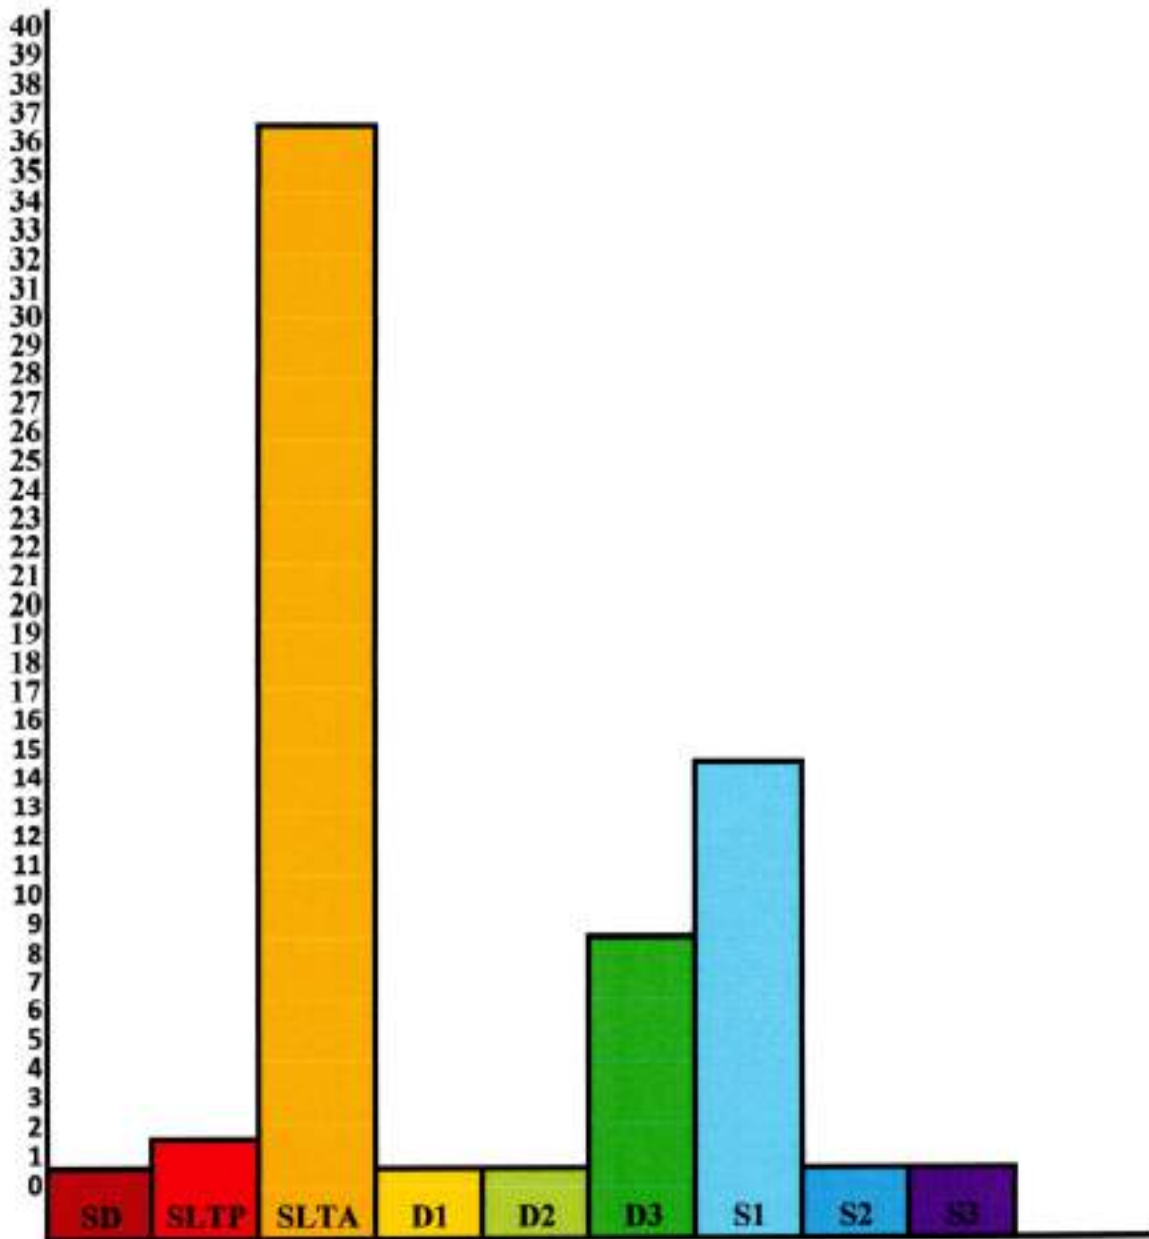

DATA STATISTIK KEADAAN PEGAWAI PNS DINAS PMD TAHUN 2019 BERDASARKAN JABATAN

KET :

- KEPALA DINAS = 1 ORANG
- SEKRETARIS = 1 ORANG
- KEPALA BIDANG = 3 ORANG
- KEPALA SEKSI = 8 ORANG
- KEPALA SUB BAGIAN = 2 ORANG
- STAF FUNGSIONAL = 18 ORANG

DATA STATISTIK KEADAAN PEGAWAI PNS DINAS PMD TAHUN 2019 BERDASARKAN GOLONGAN

**DATA STATISTIK KEADAAN PEGAWAI PNS DINAS PMD TAHUN 2021
BERDASARKAN JENIS KELAMIN**

KET :
LAKI-LAKI = 36
PEREMPUAN = 32

DATA STATISTIK NON PEGAWAI DINAS PMD TAHUN 2019 BERDASARKAN PENDIDIKAN

KET

SD	= 0
SLTP	= 1
SLTA	= 36
D1	= 0
D2	= 0
D3	= 8
S1	= 14
S2	= 0
S3	= 0