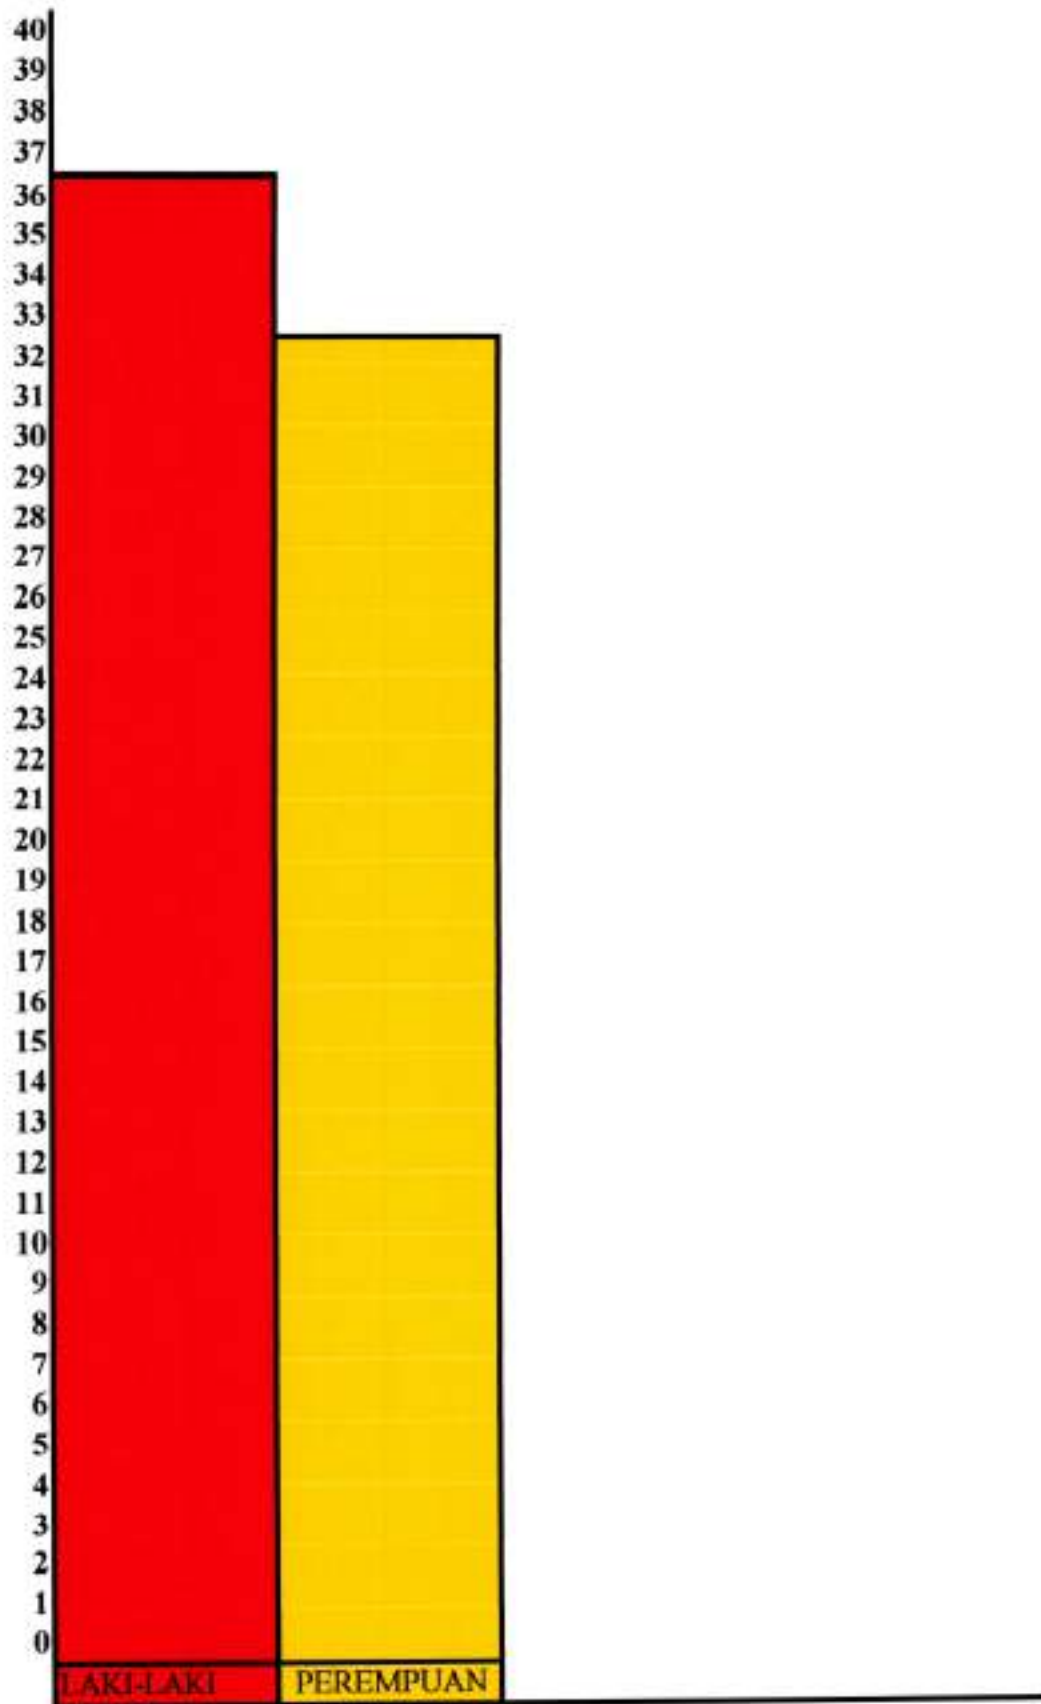

DATA STATISTIK KEADAAN PEGAWAI PNS DINAS PMD TAHUN 2019 BERDASARKAN JABATAN

KET :

- KEPALA DINAS = 1 ORANG
- SEKRETARIS = 1 ORANG
- KEPALA BIDANG = 3 ORANG
- KEPALA SEKSI = 8 ORANG
- KEPALA SUB BAGIAN = 2 ORANG
- STAF FUNGSIONAL = 18 ORANG

DATA STATISTIK KEADAAN PEGAWAI PNS DINAS PMD TAHUN 2019 BERDASARKAN GOLONGAN

**DATA STATISTIK KEADAAN PEGAWAI PNS DINAS PMD TAHUN 2021
BERDASARKAN JENIS KELAMIN**

KET :
LAKI-LAKI = 36
PEREMPUAN = 32

DATA STATISTIK NON PEGAWAI DINAS PMD TAHUN 2019 BERDASARKAN PENDIDIKAN

KET

SD	= 0
SLTP	= 1
SLTA	= 36
D1	= 0
D2	= 0
D3	= 8
S1	= 14
S2	= 0
S3	= 0